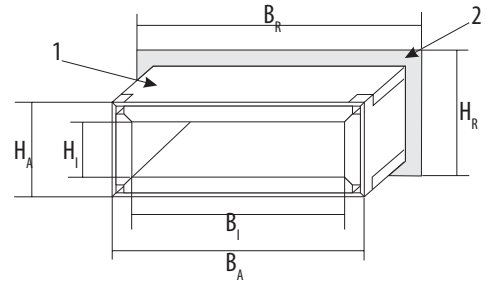

EasyFoam Kabelboxen - rechteckig

- 1: Kabelbox in einer Wand eingeschäumt
- 2: Verschäumung in der Rohbauöffnung

H_i : Höhe der belegbaren Öffnung (Innenmaß)
 H_A : Höhe der Kabelbox (Außenmaß)
 H_R : Höhe der Rohbauöffnung
 B_i : Breite der belegbaren Öffnung (Innenmaß)
 B_A : Breite der Kabelbox (Außenmaß)
 B_R : Breite der Rohbauöffnung

Breite (B_A)	Bauhöhe(H_A)									
	Maßangaben in mm (Die Bautiefe ist einheitlich 270 mm)									
	60 mm		80 mm		90 mm		100 mm		110 mm	
	Art.- Nr.:		Art.- Nr.:		Art.- Nr.:		Art.- Nr.:		Art.- Nr.:	
	$H_i \times B_i$	$H_R \times B_R$	$H_i \times B_i$	$H_R \times B_R$	$H_i \times B_i$	$H_R \times B_R$	$H_i \times B_i$	$H_R \times B_R$	$H_i \times B_i$	$H_R \times B_R$
90	EF060090		EF080090		EF090090					
	30 x 60	80 x 110	50 x 60	100 x 110	60 x 60	110 x 110				
120	EF060120		EF080120		EF090120		EF100120		EF110120	
	30 x 90	80 x 140	50 x 90	100 x 140	60 x 90	110 x 140	65 x 82	120 x 140	70 x 82	130 x 140
160	EF060160		EF080160		EF090160		EF100160		EF110160	
	30 x 130	80 x 180	50 x 130	100 x 180	60 x 130	110 x 180	65 x 122	120 x 180	70 x 122	130 x 180
180	EF060180		EF080180		EF090180		EF100180		EF110180	
	30 x 150	80 x 200	50 x 150	100 x 200	60 x 150	110 x 200	65 x 152	120 x 200	70 x 152	130 x 200
200	EF060200		EF080200		EF090200		EF100200		EF110200	
	30 x 170	80 x 220	50 x 170	100 x 220	60 x 170	110 x 220	65 x 165	120 x 220	70 x 162	130 x 220
240	EF060240		EF080240		EF090240		EF100240		EF110240	
	30 x 210	80 x 260	50 x 210	100 x 260	60 x 210	110 x 260	65 x 202	120 x 260	70 x 202	130 x 260
280	EF060280		EF080280		EF090280		EF100280		EF110280	
	30 x 250	80 x 300	50 x 250	100 x 300	60 x 250	110 x 300	65 x 242	120 x 300	70 x 242	130 x 300
335	EF060335		EF080335		EF090335		EF100335		EF110335	
	30 x 305	80 x 355	50 x 305	100 x 355	60 x 305	110 x 355	65 x 297	120 x 355	70 x 297	130 x 355
380	EF060380		EF080380		EF090380		EF100380		EF110380	
	30 x 350	80 x 400	50 x 350	100 x 400	60 x 350	110 x 400	65 x 342	120 x 400	70 x 342	130 x 400